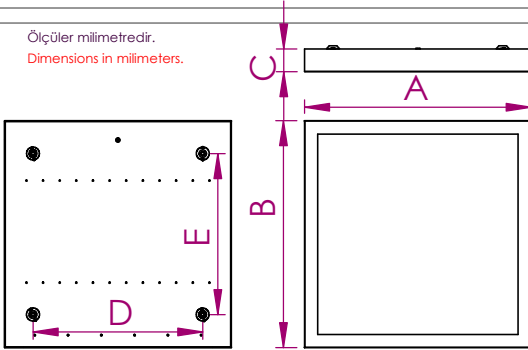

Ölçüler milimetredir.

Dimensions in millimeters.

ÜRÜN KODU	DxE mm	AxBxC mm
LSO 30x30	257x257	340x340x65
LSO 30x60	154x325	340x627x65
LSO 60x60	374x374	627x627x65
LSO 30x120	154x700	340x1185x70

Notlar

- Eğer ,bu armatürün, harici esnek kablosu hasar görürse, üretici firma, onun yetkili servisi ya da gerekli yetkinliğe sahip kişiler tarafından yenisi ile değiştirilecektir.
- Armatür içindeki ışık kaynağı yalnızca, üretici firma, yetkili servis ya da gerekli yetkinliğe sahip kişi tarafından değiştirilebilir.